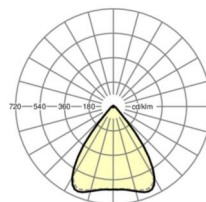

DEEP-LINK

<https://www.regiolum.de/ru/article/19430007010>

Ссылка	LED 4000lm 840
ηLB	100 %
Φ ↓/↑	98 % / 2 %
UGR поп./вдоль дисплей	16.7 / 16.9
	65° < 3000cd/m²

Механика

цвет корпуса	белый стандартный для электротехники RAL 9016
размеры (LxWxH/DxH)	1531mm x 55mm x 37mm
вес (нетто)	2.2kg
Вид монтажа	сборка трековых систем, световая структура

размеры

L	1531 mm	Длина
В	55 mm	Ширина
Н	37 mm	Высота